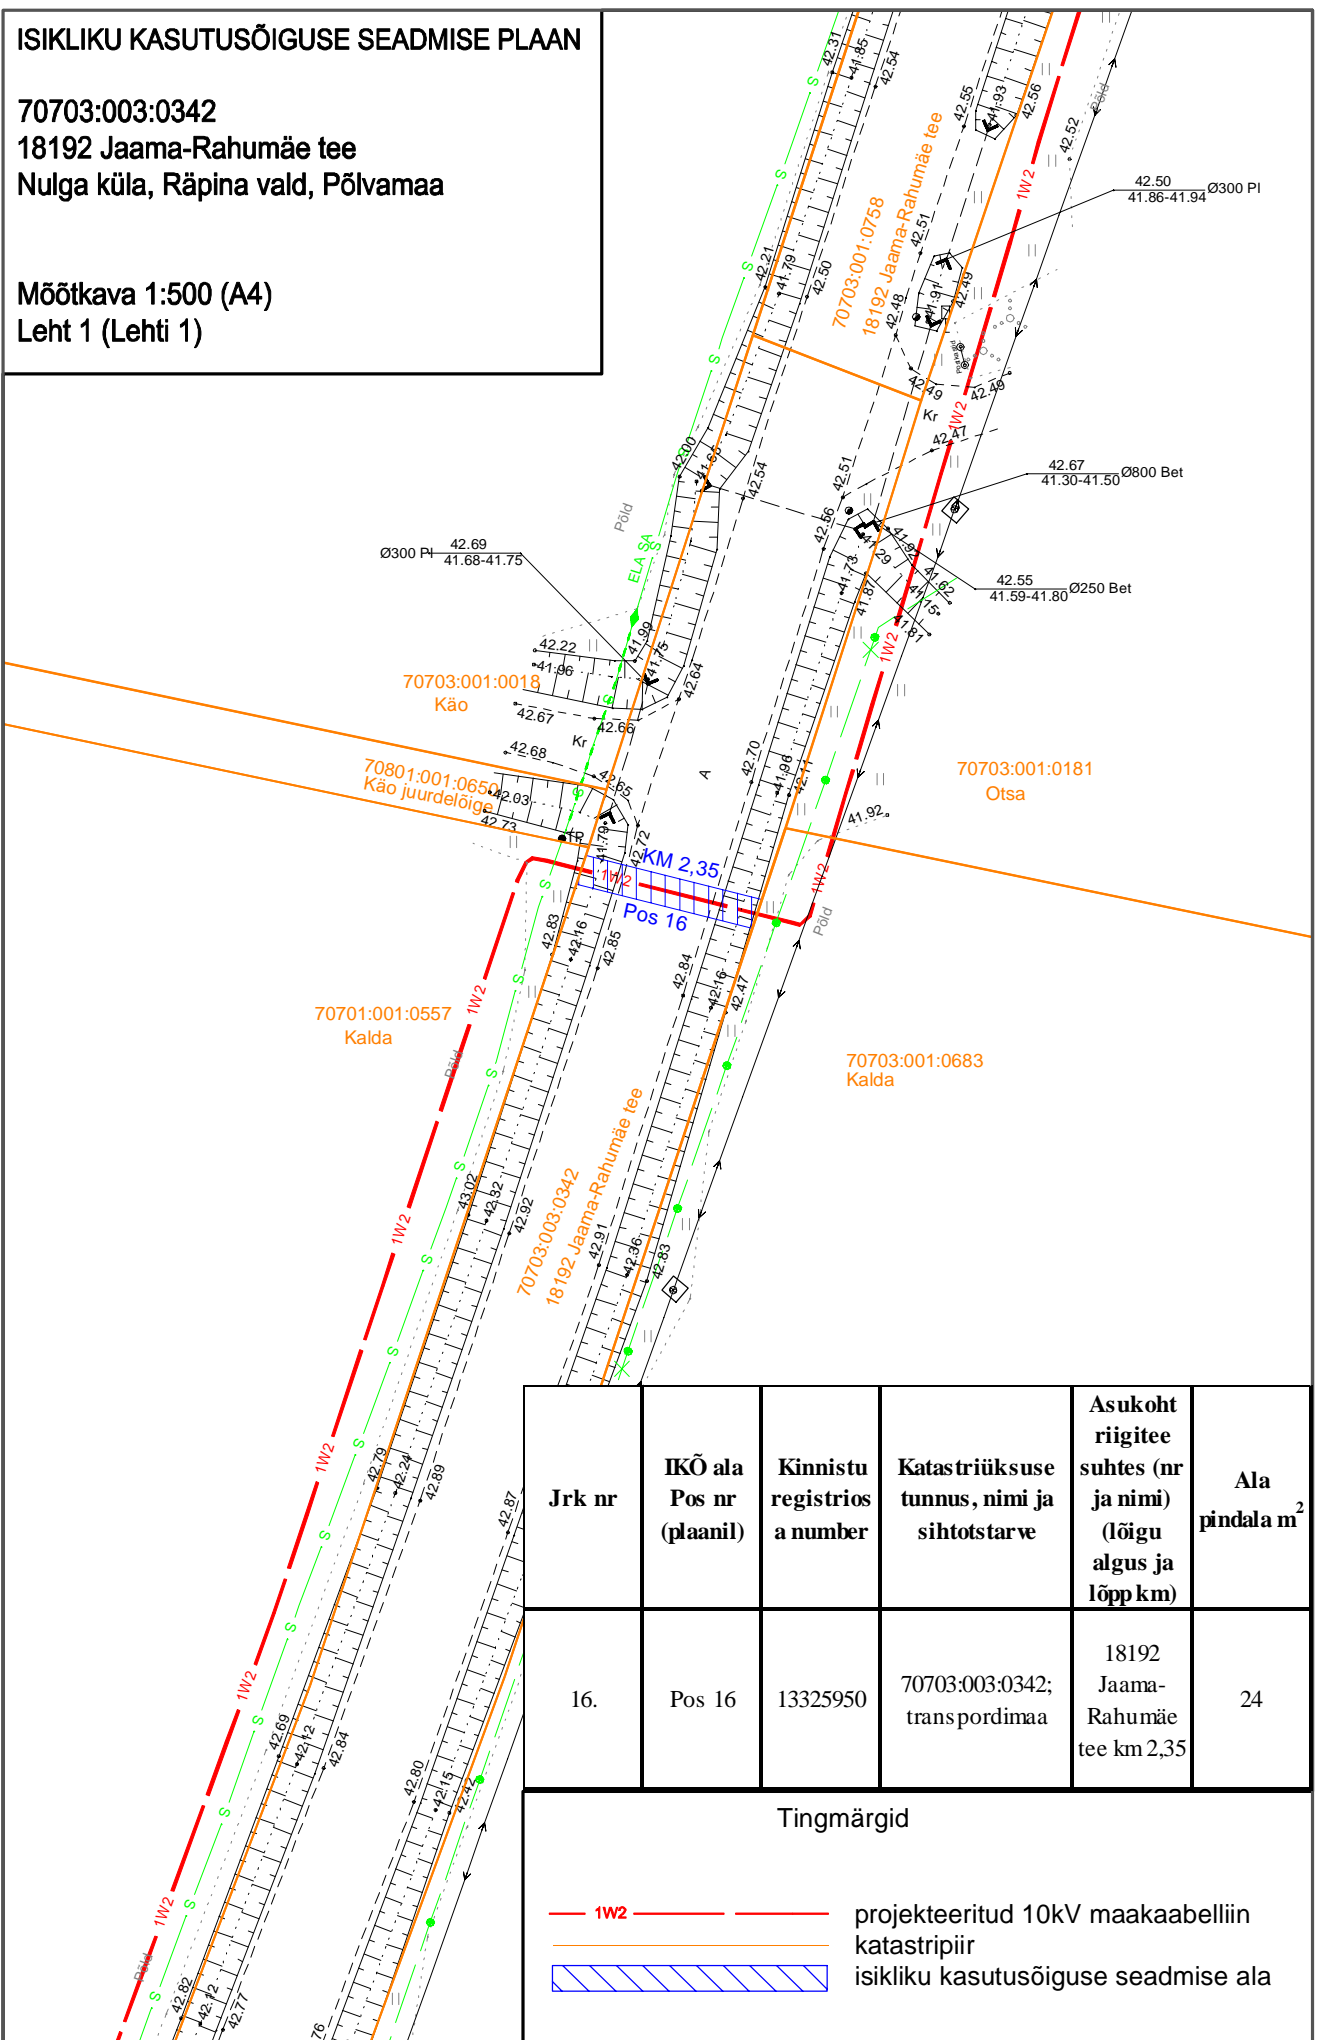

ISIKLIKU KASUTUSÕIGUSE SEADMISE PLAAN

70703:003:0342

18192 Jaama-Rahumäe tee

Nulga küla, Räpina vald, Põlvamaa

Mõõtkava 1:500 (A4)

Leht 1 (Lehti 1)

Jrk nr	IKÕ ala Pos nr (plaanil)	Kinnistu registrios a number	Katastriüksuse tunnus, nimi ja sihtotstarve	Asukoht riigitee suhtes (nr ja nimi) (lõigu algus ja lõpp km)	Ala pindala m ²
16.	Pos 16	13325950	70703:003:0342; transpordimaa	18192 Jaama-Rahumäe tee km 2,35	24

Tingmärgid

- 1W2 — projekteeritud 10kV maakaabelliin
- — katastripiir
- isikliku kasutusõiguse seadmise ala